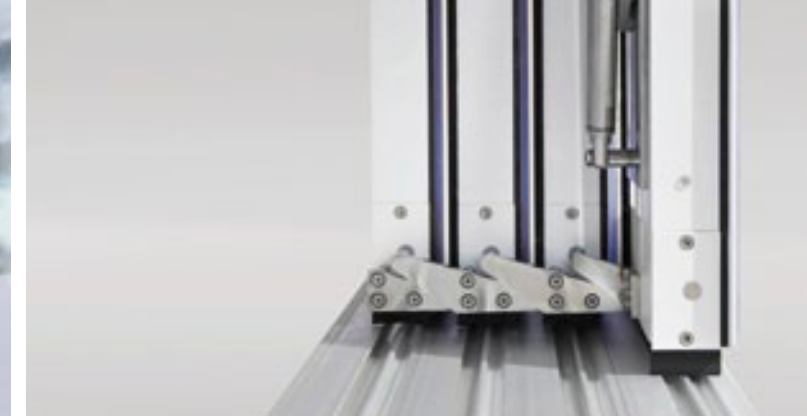

Entscheidend für eine lange Lebensdauer der Poolüberdachungen im Freien sind hochwertige Materialien und die Technik von Aura, die sich dezent aber souverän im Hintergrund hält.

1. Verdecktes Rahmenprofil
2. SAN Verglasung
3. Spannungsfrei gekantete Scheiben
4. Original AURA® Laufschiene
5. Aluminiumlaufrollen
6. Windsicher
7. Pulverbeschichtet
8. Softschließautomatik
9. Versperrbar
10. Stirwandabdichtung
11. Verdeckte Verbindungselemente
12. Vormontierte Schiebeteile
13. Blindrahmen
14. Kennzeichnung nach ÖNORM

Typisch Aura

E1
EVOLUTION

1. Verdecktes Rahmenprofil für **Ganzglasoptik**. **2. SAN Verglasung** mit doppeltem UV-Schutz und 10 Jahren Herstellergarantie. **3. Spannungsfrei gekantete** und geklebte **Scheiben** ohne Eckprofil. **4. Original AURA® Laufschiene** 10mm flach: auch mit einseitiger Laufschiene lieferbar. **5. Aluminiumlaufrollen** mit gehärteter Oberfläche (hard coated) bzw. Aluminiumlaufrollen mit Edelstahlkugellager und vulkanisiertem Gummi-Laufbelag. **6. Permanente Windsicherung**. **7. Pulverbeschichtete Rahmenprofile** in 3 Standardfarben (RAL 9016, 9006, 9018). UV-Liner in RAL 9016 weiß. **8. Softschließautomatik** für leises und müheloses Verriegeln. **9. Versperrbar**. **10. Stirwandabdichtung** mit Drehmechanismus und Dichtlippe. **11.** Verdeckte Verbindungselemente aus **Edelstahl V4A**. **12. Vormontierte Schiebeteile** für maß- und passgenaue Endmontage. **13. Blindrahmen**. Laufschiene in Bodenbelag versenkbar (optional). **14. Kennzeichnung nach ÖNORM** (ONR 191160) in Bezug auf Schnee- und Windlasten.