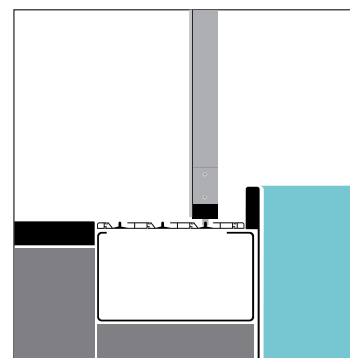

LAUFSCHIENE MIT BLINDRAHMEN

Die Laufschiene ist mit Blindrahmen in der Beckenumrandung versenkbar.

INFINITY

Mit dem Überlaufsystem Infinity hat Aura ein hochwertiges Komplettsystem entwickelt, das Überlaufrinne und Multifunktionsschiene vereint.