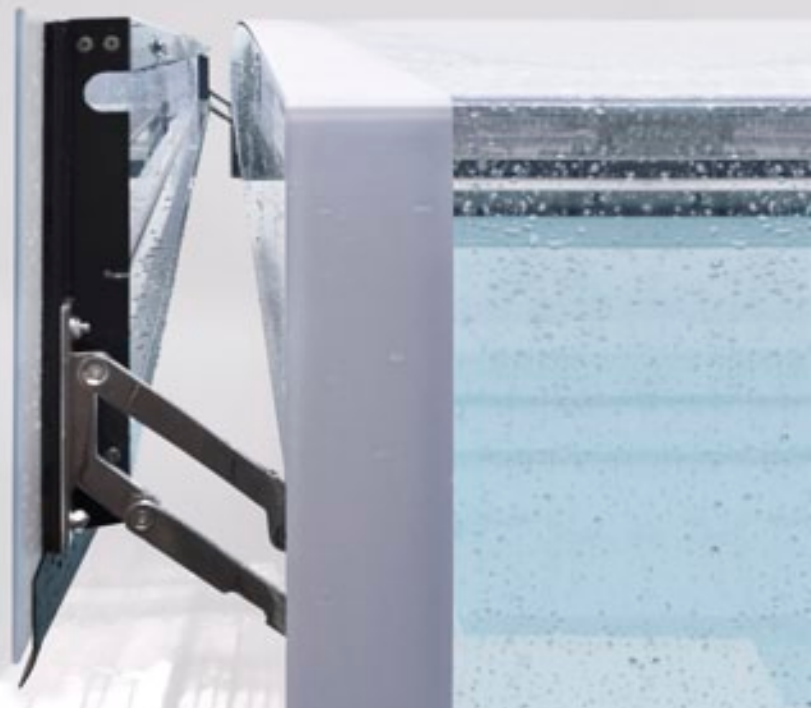

## Typisch Aura

**E1**  
EVOLUTION

**1.** Verdecktes Rahmenprofil für **Ganzglasoptik**. **2. SAN Verglasung** mit doppeltem UV-Schutz und 10 Jahren Herstellergarantie. **3. Spannungsfrei gekantete** und geklebte **Scheiben** ohne Eckprofil. **4. Original AURA® Laufschiene** 10mm flach: auch mit einseitiger Laufschiene lieferbar. **5. Aluminiumlaufrollen** mit gehärteter Oberfläche (hard coated) bzw. Aluminiumlaufrollen mit Edelstahlkugellager und vulkanisiertem Gummi-Laufbelag. **6. Permanente Windsicherung**. **7. Pulverbeschichtete Rahmenprofile** in 3 Standardfarben (RAL 9016, 9006, 9018). UV-Liner in RAL 9016 weiß. **8. Softschließautomatik** für leises und müheloses Verriegeln. **9. Versperrbar**. **10. Stirwandabdichtung** mit Drehmechanismus und Dichtlippe. **11.** Verdeckte Verbindungselemente aus **Edelstahl V4A**. **12. Vormontierte Schiebeteile** für maß- und passgenaue Endmontage. **13. Blindrahmen**. Laufschiene in Bodenbelag versenkbar (optional). **14. Kennzeichnung nach ÖNORM** (ONR 191160) in Bezug auf Schnee- und Windlasten.

## LIFT-UP-MECHANIK

Die Frontwand lässt sich dank Lift-up-Mechanik einfach und schnell in Belüftungsstellung bringen.