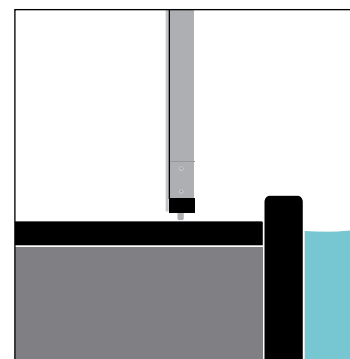

LIFT-UP-MECHANIK

Die Frontwand lässt sich dank Lift-up-Mechanik einfach und schnell in Belüftungsstellung bringen.

Ihre Wahl Aura Evolution

Ihre Aura? Die Evolution in der Ausstattungs-Variante, die Ihren ganz persönlichen Anforderungen und Wünschen gerecht wird.

Einfach individuell: Entscheiden Sie sich zwischen verschiedenen Laufschienen-Varianten, um Ihrem Pool den letzten Schliff zu verleihen.

EIN- ODER BEIDSEITIG

Je nach Wunsch bzw. Spannweite ist die E1 mit einseitiger oder beidseitiger Laufschiene ausführbar.

AURA LAUFSCHIENE

Die superflache AURA® Laufschiene ist mit nur 10 mm Höhe und 202 mm Breite (bei 3 Schiebeteilen) beinahe unsichtbar.

LAUFSCHIENE MIT BLINDRAHMEN

Die Laufschiene ist mit Blindrahmen in der Beckenumrandung versenkbar.

INFINITY

Mit dem Überlaufsystem Infinity hat Aura ein hochwertiges Komplettsystem entwickelt, das Überlaufrinne und Multifunktionsschiene vereint.