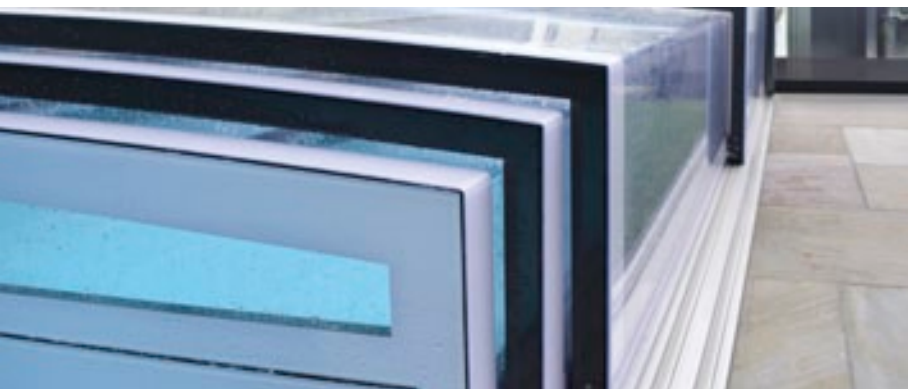

Entscheidend für eine lange Lebensdauer der Poolüberdachungen im Freien sind hochwertige Materialien und die Technik von Aura, die sich dezent aber souverän im Hintergrund hält.

1. Verdecktes Rahmenprofil
2. SAN Verglasung
3. Spannungsfrei gekantete Scheiben
4. Original AURA® Laufschiene
5. Aluminiumlaufrollen
6. Windsicher
7. Pulverbeschichtet
8. Softschließautomatik
9. Versperrbar
10. Stirwandabdichtung
11. Verdeckte Verbindungselemente
12. Vormontierte Schiebeteile
13. Blindrahmen
14. Kennzeichnung nach ÖNORM

Typisch Aura

E1
EVOLUTION

1. Verdecktes Rahmenprofil für **Ganzglasoptik**. **2. SAN Verglasung** mit doppeltem UV-Schutz und 10 Jahren Herstellergarantie. **3. Spannungsfrei gekantete** und geklebte **Scheiben** ohne Eckprofil. **4. Original AURA® Laufschiene** 10mm flach: auch mit einseitiger Laufschiene lieferbar. **5. Aluminiumlaufrollen** mit gehärteter Oberfläche (hard coated) bzw. Aluminiumlaufrollen mit Edelstahlkugellager und vulkanisiertem Gummi-Laufbelag. **6. Permanente Windsicherung**. **7. Pulverbeschichtete Rahmenprofile** in 3 Standardfarben (RAL 9016, 9006, 9018). UV-Liner in RAL 9016 weiß. **8. Softschließautomatik** für leises und müheloses Verriegeln. **9. Versperrbar**. **10. Stirwandabdichtung** mit Drehmechanismus und Dichtlippe. **11.** Verdeckte Verbindungselemente aus **Edelstahl V4A**. **12. Vormontierte Schiebeteile** für maß- und passgenaue Endmontage. **13. Blindrahmen**. Laufschiene in Bodenbelag versenkbar (optional). **14. Kennzeichnung nach ÖNORM** (ONR 191160) in Bezug auf Schnee- und Windlasten.