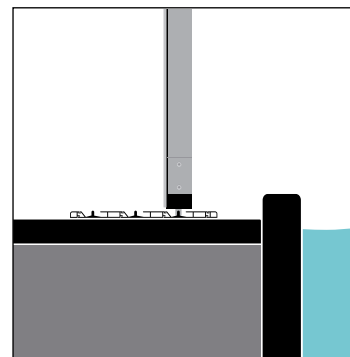

## LIFT-UP-MECHANIK

Die Frontwand lässt sich dank Lift-up-Mechanik einfach und schnell in Belüftungsstellung bringen.

## Ihre Wahl Aura Evolution

Ihre Aura? Die Evolution in der Ausstattungs-Variante, die Ihren ganz persönlichen Anforderungen und Wünschen gerecht wird.

Einfach individuell: Entscheiden Sie sich zwischen verschiedenen Laufschienen-Varianten, um Ihrem Pool den letzten Schliff zu verleihen.

### EIN- ODER BEIDSEITIG

Je nach Wunsch bzw. Spannweite ist die E1 mit einseitiger oder beidseitiger Laufschiene ausführbar.