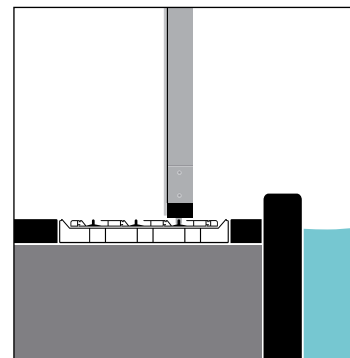

AURA LAUFSCHIENE

Die superflache AURA® Laufschiene ist mit nur 10 mm Höhe und 202 mm Breite (bei 3 Schiebeteilen) beinahe unsichtbar.